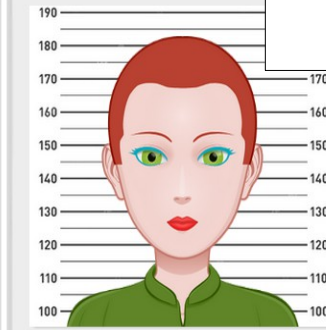

SUSPECTS

NIVEAU DEBUTANT

Alberto
le pizzaiolo

Baptiste
le trompettiste

Claire
l'infirmière

Bertrand
le gourmand

Marie
la mamie

Bastien
le magicien

Papy
Henri

Didier
le pompier

Lucien
le mécanicien

SUSPECTS

NIVEAU EXPERT

Prénom : Fred
Date de naissance : 14/02/1999
Yeux : bleus Sexe : H Pointure : 44
Divers : fan de musique, concert

Prénom : Amandine
Date de naissance : 24/12/1974
Yeux : verts Sexe : F Pointure : 41
Divers : aime plutôt le sucré que le salé

Prénom : Flore
Date de naissance : 28/06/1991
Yeux : bleus Sexe : F Pointure : 41
Divers : aime les friandises

Prénom : Elisa
Date de naissance : 15/04/2001
Yeux : verts Sexe : F Pointure : 38
Divers : très gourmande

L'ENQUETE DE PAQUES

Enigmes-jeux, suspects, indices.....

A partir de 6 ans

Retrouvez l'enquête sur le site
www.territoiresvendomois.fr/reseau-multimedia