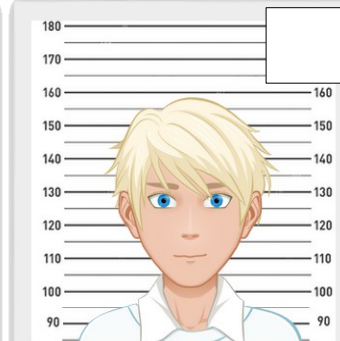

Prénom : Flore
Date de naissance : 28/06/1991
Yeux : bleus Sexe : F Pointure : 41
Divers : aime les friandises

Prénom : Elisa
Date de naissance : 15/04/2001
Yeux : verts Sexe : F Pointure : 38
Divers : très gourmande

Prénom : Franck
Date de naissance : 07/08/1970
Yeux : verts Sexe : H Pointure : 43
Divers : aime les frites et les bonbons

Prénom : Simon
Date de naissance : 13/09/1983
Yeux : marrons Sexe : H Pointure : 44
Divers : aime les voyages

Prénom : Marc
Date de naissance : 12/10/1962
Yeux : marrons Sexe : H Pointure : 42
Divers : aime les sucreries

Prénom : Léonie
Date de naissance : 01/04/2000
Yeux : bleus Sexe : F Pointure : 39
Divers : fan de chocolat

Prénom : Thomas
Date de naissance : 04/01/2004
Yeux : bleus Sexe : H Pointure : 39
Divers : adore le chocolat

LES CONSIGNES

- Derrière chaque jeu se cache un indice.
- Il faut absolument aller jusqu'à la fin du jeu pour récupérer l'indice.
- Les indices sont très importants pour l'issue du jeu. Ils te permettent d'éliminer les suspects et ainsi de trouver le coupable.