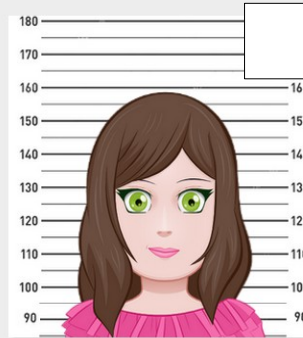

SUSPECTS

NIVEAU DEBUTANT

Alberto
le pizzaiolo

Baptiste
le trompettiste

Claire
l'infirmière

Bertrand
le gourmand

Marie
la mamie

Bastien
le magicien

Papy
Henri

Didier
le pompier

Lucien
le mécanicien

SUSPECTS

NIVEAU EXPERT

Prénom : Fred
Date de naissance : 14/02/1999
Yeux : bleus Sexe : H Pointure : 44
Divers : fan de musique, concert

Prénom : Amandine
Date de naissance : 24/12/1974
Yeux : verts Sexe : F Pointure : 41
Divers : aime plutôt le sucré que le salé

Prénom : Flore
Date de naissance : 28/06/1991
Yeux : bleus Sexe : F Pointure : 41
Divers : aime les friandises

Prénom : Elisa
Date de naissance : 15/04/2001
Yeux : verts Sexe : F Pointure : 38
Divers : très gourmande

Prénom : Thomas
Date de naissance : 04/01/2004
Yeux : bleus Sexe : H Pointure : 39
Divers : adore le chocolat

LES CONSIGNES

- Derrière chaque jeu se cache un indice.
- Il faut absolument aller jusqu'à la fin du jeu pour récupérer l'indice.
- Les indices sont très importants pour l'issue du jeu. Ils te permettent d'éliminer les suspects et ainsi de trouver le coupable.