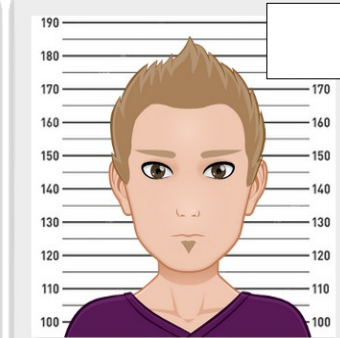

Prénom : Simon
Date de naissance : 13/09/1983
Yeux : marrons Sexe : H Pointure : 44
Divers : aime les voyages